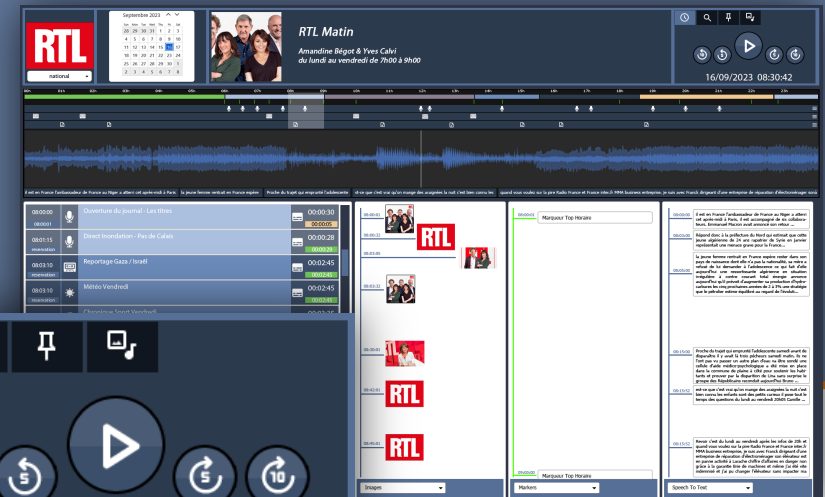

ip-minisseek

Un outil métier centralisé

Pige multi canaux Audio & Vidéo
Métadonnées – Markers
Réconciliation antenne

ip-studio
www.ip-studio.com

ip-miniseek

Un outil métier centralisé

PIGE ANTENNE
MULTI-CANAUX

EXTRACTION
MULTI-FORMAT

LOGS/ ANTENNE
RÉCONCILIATION

SPEECH TO TEXT

ACCÈS AUX
ENREGISTREMENTS

PIGE ANTENNE MULTI-CANAUX

Cette nouvelle pige est accessible via le bureau ip-desktop, permettant la consultation et les extractions de fichier audio ou vidéo HQ, BQ avec la possibilité de retrouver et écouter facilement les piges.

Selon des droits d'édition et de consultation, la pige multi-canaux regroupe dans un calendrier tous les flux enregistrés qu'une station à besoin, (la pige programme multi-canaux, radios concurrentes, émissions, écrans publicitaire, interventions micro diffusée à l'antenne, musiques).

Afin d'avoir un résultat rapide à recherche, des filtres apportent des liens d'accès direct à la pige, sous la forme de marqueurs temporels et de catégories de style.

Cette nouvelle interface de pige convient autant aux équipes d'antenne que pour les services transverses.